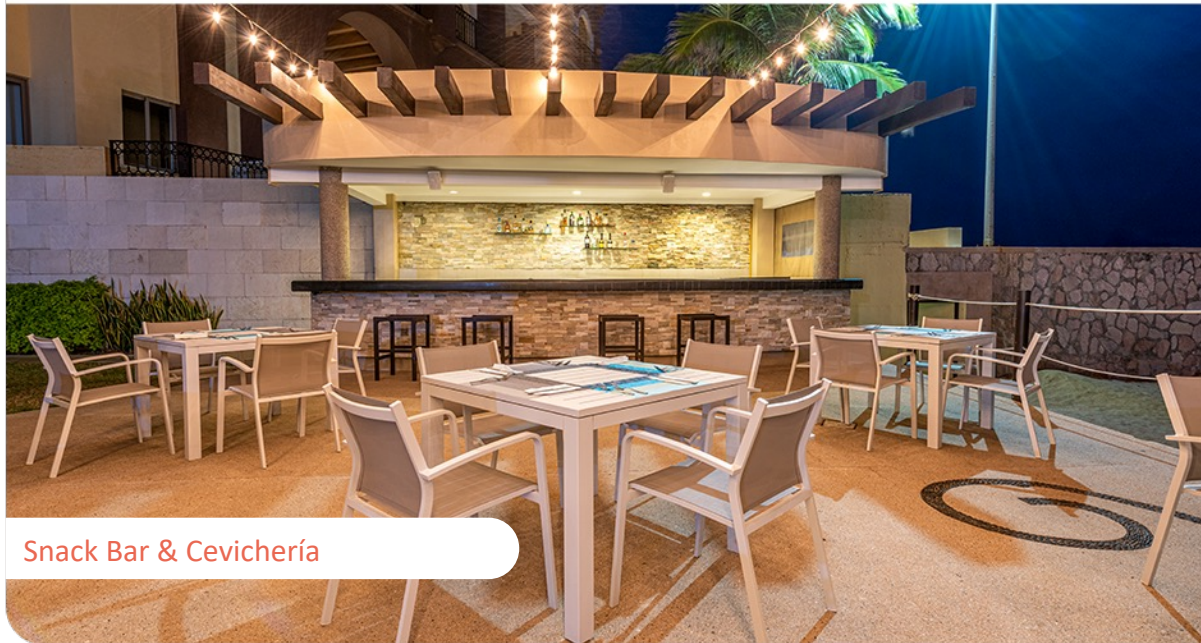

Park Royal Beach Mazatlán se encuentra sobre la marina, frente a la imponente belleza del mar y en el centro de las mejores atracciones.

Con 131 habitaciones de amplios espacios con vista al mar, decoradas con una mezcla de colores y detalles minimalistas, el resort recibe a todos los huéspedes.

PARK ROYAL[®]
BEACH RESORT

MAZATLÁN

3 centros de consumo para su deleite

Instalaciones

Para que disfrutes al máximo
Alberca infinita • Playa • Gimnasio • Spa

Spa

Gimnasio

MARLIN II 140m²