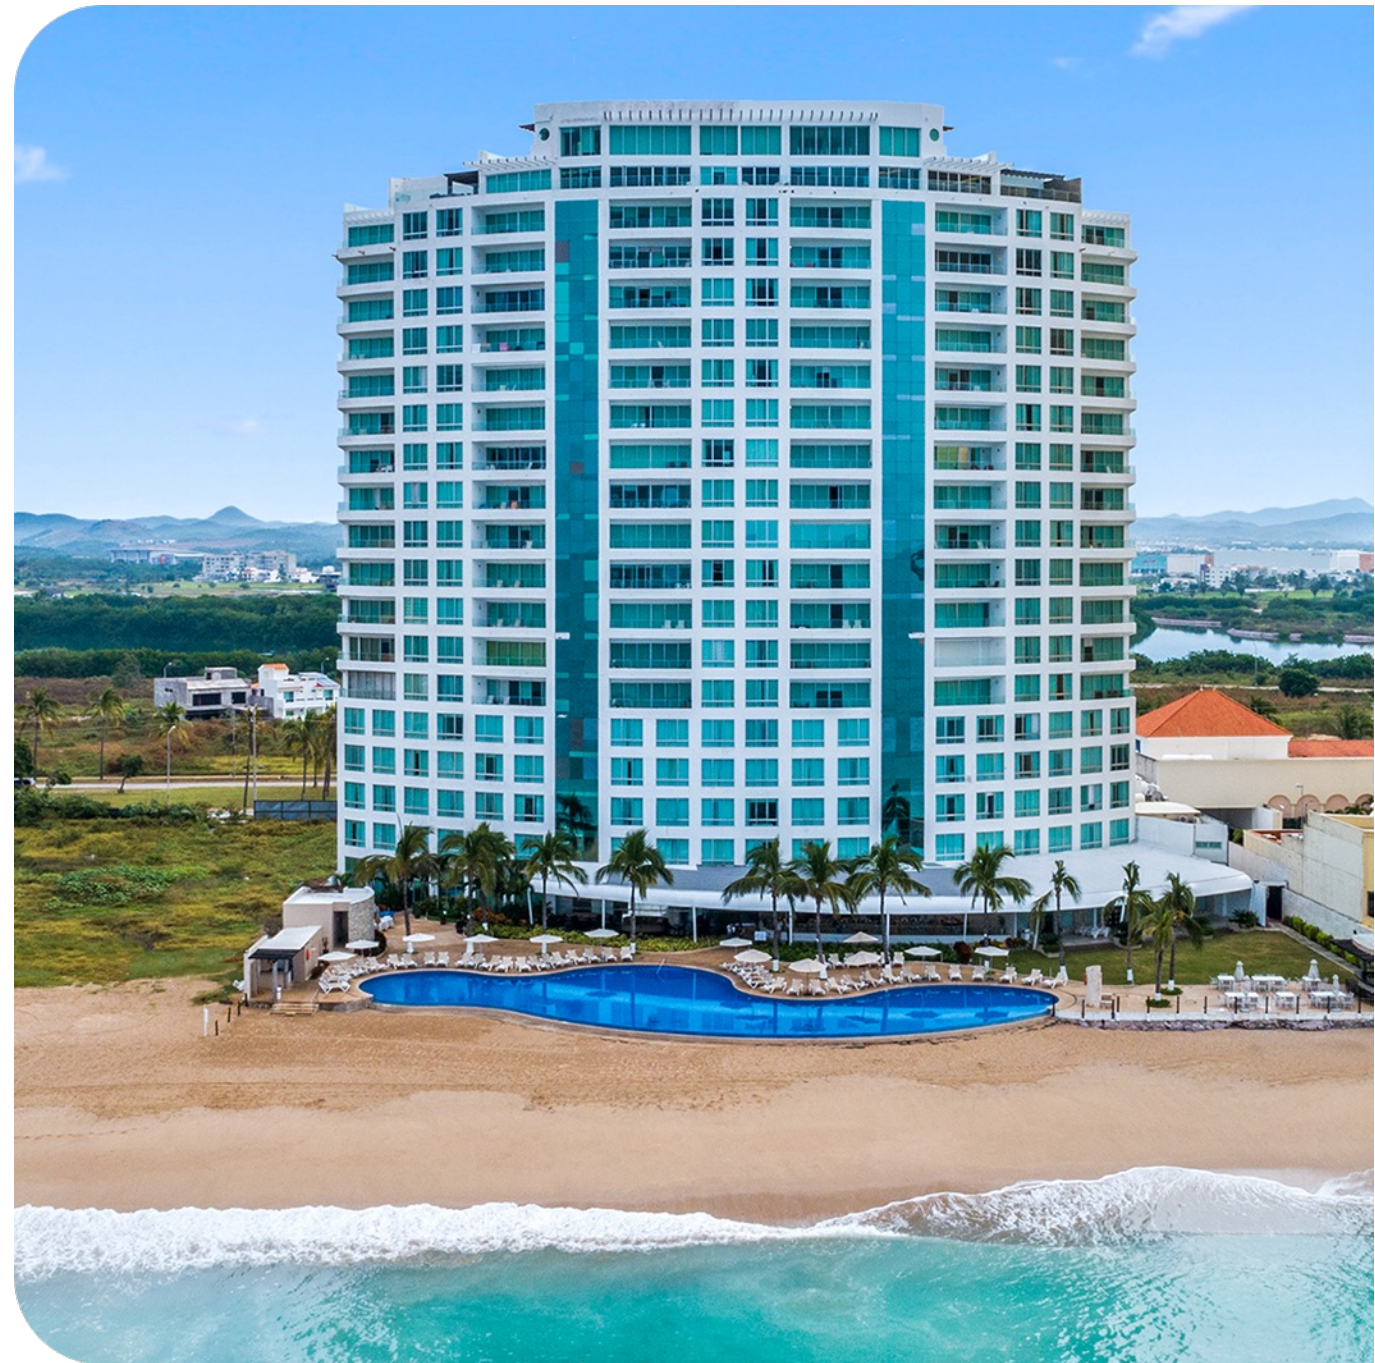

Park Royal Beach Mazatlán

PARK ROYAL[®]
BEACH RESORT

MAZATLÁN

 **ESR**
EMPRESA
SOCIALMENTE
RESPONSABLE

ROYAL
PLANET

En **Mazatlán** encontrarás playa, diversión y cultura sin pretensiones. Por su sencillez y tranquilidad es el destino favorito de quienes huyen del frío buscando un entorno cálido y acogedor. Sus playas doradas y lagunas azules muestran por qué se le llama «La Perla del Pacífico».

Park Royal Beach Mazatlán se encuentra sobre la marina, frente a la imponente belleza del mar y en el centro de las mejores atracciones.

Con 131 habitaciones de amplios espacios con vista al mar, decoradas con una mezcla de colores y detalles minimalistas, el resort recibe a todos los huéspedes.

Ubicación

Blvd. Sabalo-Cerritos 3110, Marina Mazatlán, Mazatlán, Sinaloa,
México

C.P. 82100,

Habitaciones

131 habitaciones para tu descanso

DELUXE OCEAN VIEW KING

- 27 m²
- Una cama king size
- 2 personas máximo
- Bata
- Amenidades de baño
- Cafetera
- Secadora
- Caja de seguridad
- Teléfono
- Pantalla con cable
- Aire acondicionado
- Servicio de despertador
- Room service
- WiFi