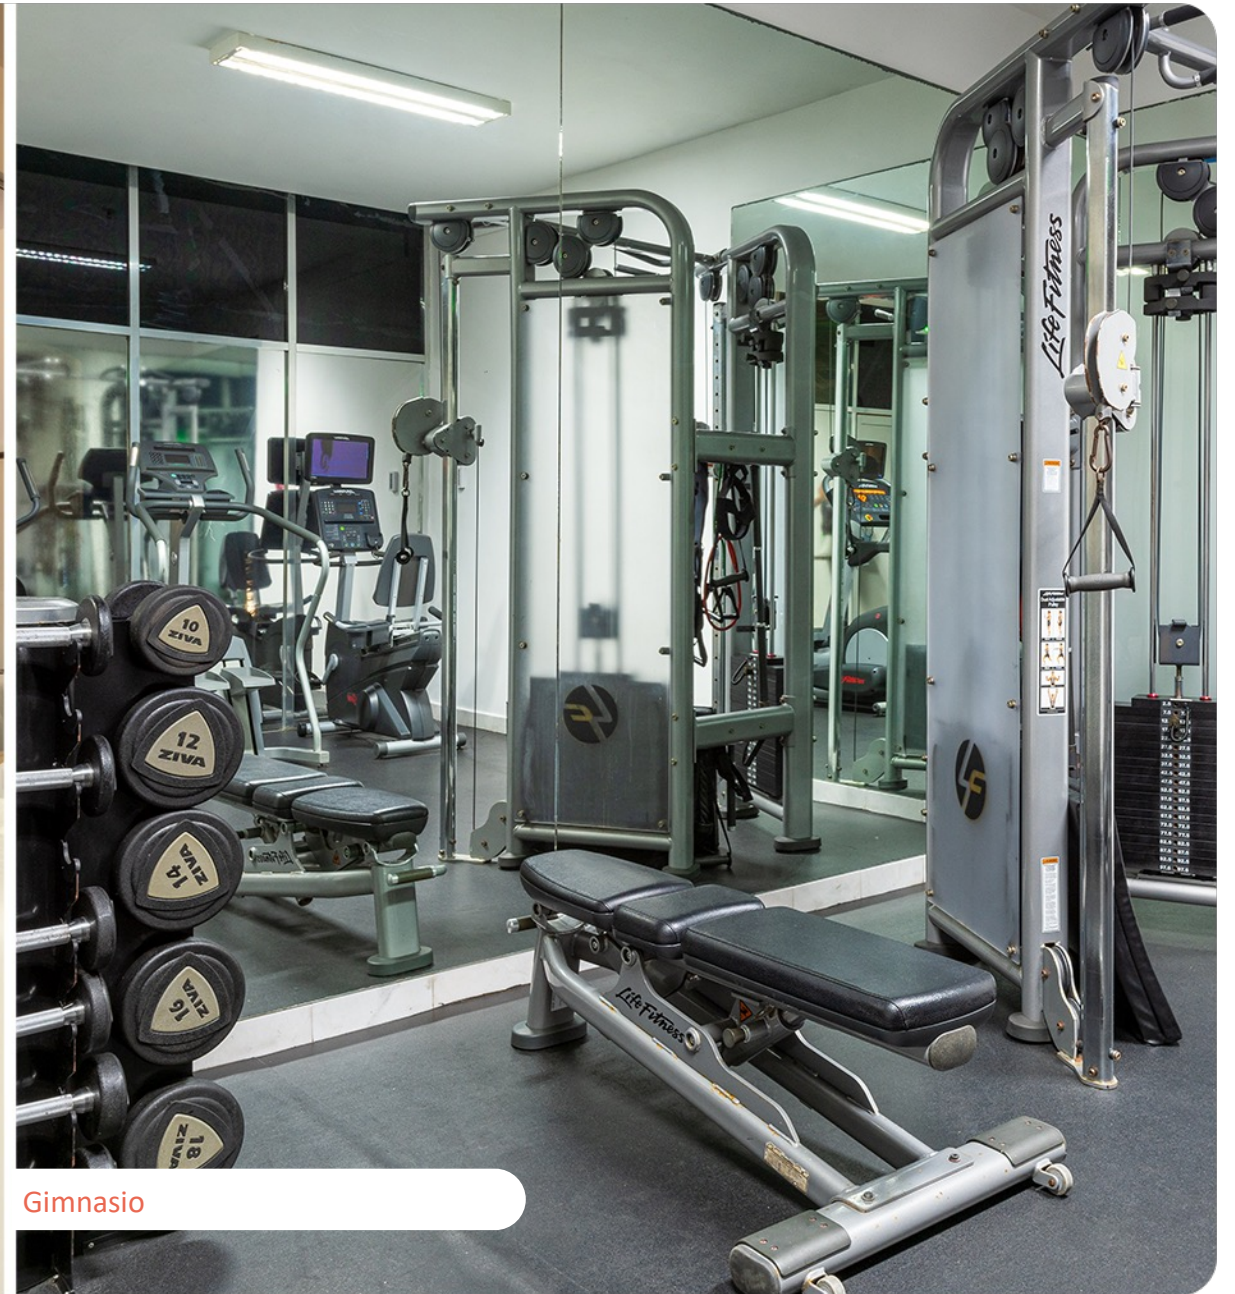

PARK ROYAL[®]
BEACH RESORT

MAZATLÁN

3 centros de consumo para su deleite

Instalaciones

Para que disfrutes al máximo
Alberca infinita • Playa • Gimnasio • Spa

Spa

Gimnasio

MARLIN II 140m²